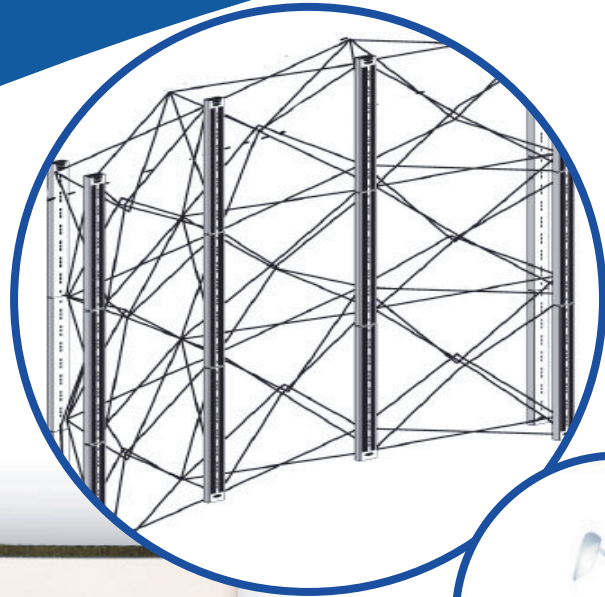

Nomadic

**SADOCOLOR
DUPLIMEDIA**
your photo and print expert

www.sadocolor-duplimedia.be
email: info@sadocolor-duplimedia.be
el: + 32.2.735.33.05

Technische gegevens

Plooibare stand, paraplu structuur,
zelfdragende

Magnetische kit + hangers & kickers
Gemakkelijk vervoerbare in flycase koffer
Levenslang waarborg op structuur

Beelden specificaties :

Lambda foto paper beschermd met
Deepcrystal film

Beschikbaar in verschillende formaten
en modellen:

Recht of gebogen modellen
Beeld op verso ook mogelijk

Données techniques

Stand pliable, structure « parapluie »,
autoportant

Fixation du visuel via système magnétique
Facilement transportable dans flycase
Garantie à vie sur structure

Spécifications images :

Papier photo Lambda encapsulé dans
1 film Deep crystal anti-griffe.

Différents formats et modèles disponibles
Modèle droit ou courbe

Possibilité de placer un visuel au verso
de la structure

Technical specifications

Foldable and portable stand, pop-up
system

Magnetic kit + hangers & kickers
Easy to carry in flycase
Lifetime warranty

Graphic specifications :

Lambda photo paper + encapsulation in
Deep crystal film

Various models and sizes available
Straight or curved model

Picture also possible on the backside